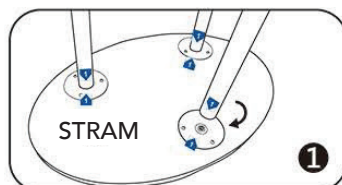

HVORDAN SETTE OPP MESSEBORD

Grafisk format:

Bredde 2200mm x høyde 1020 mm