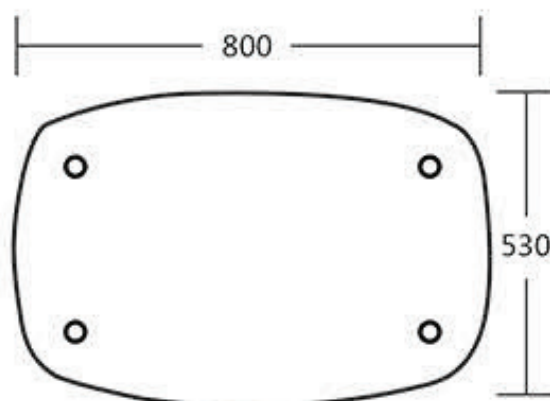

HVORDAN SETTE OPP MESSEBORD

Grafisk format:

Bredde 2200mm x høyde 1020 mm