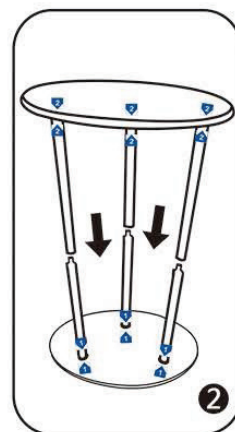

HVORDAN SETTE OPP MESSEBORD

Grafisk format:

Bredde 2200mm x høyde 1020 mm