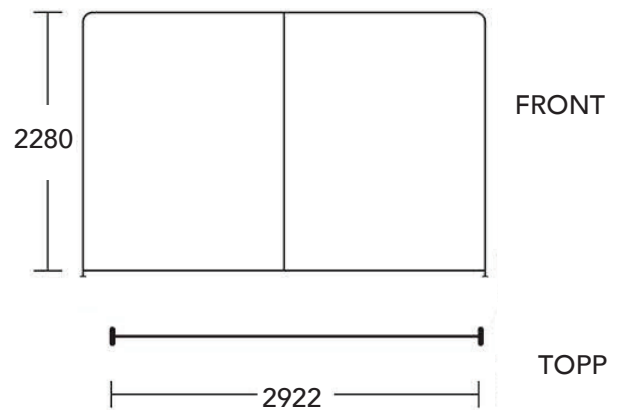

HVORDAN SETTE OPP MESSEVEGG

Sett sammen rørene etter nummer.

Grafisk format:

Bredde 2960mm x høyde 2280 mm