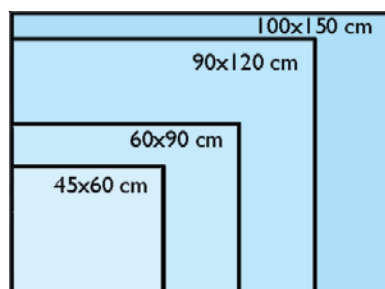

 Weisse Whiteboard mit silber eloxiertem Aluminiumprofile und starke graue ABS Ecken und stabilisierende Stahl Rückwand. Kann vertikal oder horizontal montiert werden. Inkl. Befestigungsschrauben und Dübeln geliefert. Schreiber und Schwamm kann als Zubehör bestellt werden.

LOOK FOR MODEL 630

LOOK FOR MODEL 620

Model	Art.no.	Size	Kapacitet	Profile	Total W x H x D	Package size and weight		Pallet size and quantity	
1168	6790	60 x 45 cm	4 x A4	Alu/silver	62 x 47 x 2,5 cm	63 x 48 x 3,5 cm	1,5 kg	80 x 120 x 220 cm	132 pcs.
-	6791	90 x 60 cm	8 x A4	-	92 x 62 x 2,5 cm	93 x 63 x 3,5 cm	3,0 kg	80 x 120 x 220 cm	70 pcs.
-	6792	120 x 90 cm	16 x A4	-	122 x 92 x 2,5 cm	123 x 93 x 3,5 cm	5,6 kg	80 x 120 x 140 cm	22 pcs.
-	6793	150 x 100 cm	20 x A4	-	152 x 102 x 2,5 cm	153 x 103 x 3,5 cm	7,6 kg	80 x 120 x 170 cm	22 pcs.
-	6794	180 x 90 cm	24 x A4	-	182 x 92 x 2,5 cm	185 x 93 x 3,5 cm	8,2 kg	80 x 120 x 200 cm	22 pcs.