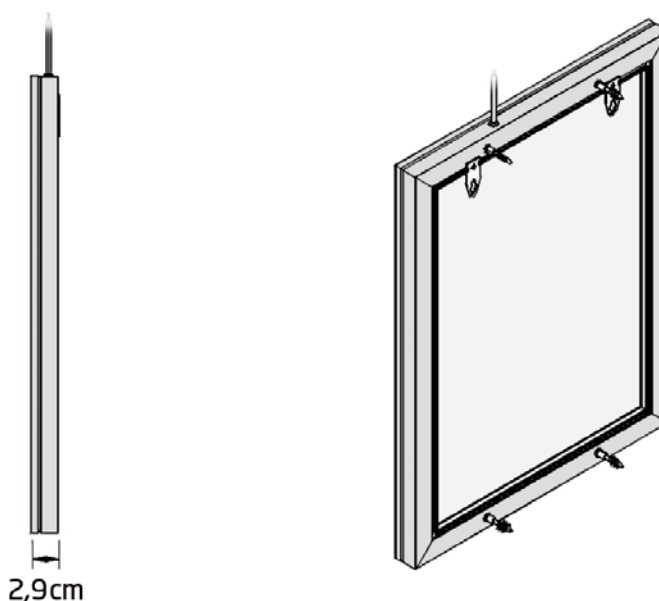

Singlesided LED display with a brilliant light - for both indoor and outdoor use. 12 V transformer and hangers incl. 33 mm snap-profile, black lacquered with structure. Mitred corners. Easy to mount and change the message. Can be used both in vertical and horizontal position. Available in special colours upon request and sizes up to 190 x 90 cm.

Einseitiger LED-Display mit einem glänzenden Licht - für den Innen- und Aussenbereich. 12V Transformator. 33 mm Snap-Profil, schwarz lackiert mit Strukturack. Ecken auf Gehrung. Einfach zu montieren und es ist leicht Ihre Botschaft auszutauschen. Kann sowohl in vertikaler als auch in horizontaler Position benutzt werden. Erhältlich in Spezialfarben auf Anfrage und Größen bis zu 190 x 90 cm.

Enkelt-sided LED display med et fantastisk lys - til både inden- og udendørs brug. Inkl. 12 V transformer og ophængskroge. 33 mm klappprofil med hjørner i gering. Let at skifte budskab. Sort lak med struktur. Kan hænges både vertikalt og horisontalt. Kan leveres i specialfarver efter ønske og størrelser op til 190 x 90 cm.

Print Material:
We recommend Backlit Solvent

Profile

Waterproof Power Supply (IP67)