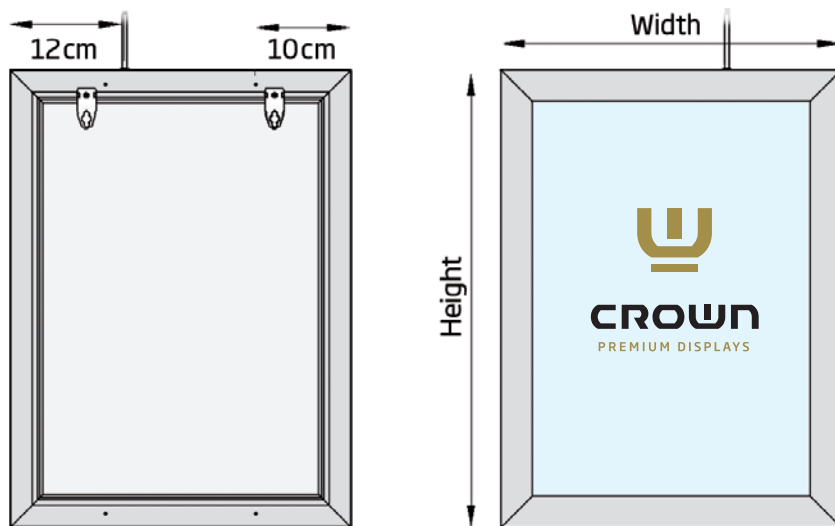

Singlesided LED display with a brilliant light - for both indoor and outdoor use. 12 V transformer and hangers incl. 33 mm snap-profile, black lacquered with structure. Mitred corners. Easy to mount and change the message. Can be used both in vertical and horizontal position. Available in special colours upon request and sizes up to 190 x 90 cm.

Einseitiger LED-Display mit einem glänzenden Licht - für den Innen- und Aussenbereich. 12V Transformator. 33 mm Snap-Profil, schwarz lackiert mit Strukturack. Ecken auf Gehrung. Einfach zu montieren und es ist leicht Ihre Botschaft auszutauschen. Kann sowohl in vertikaler als auch in horizontaler Position benutzt werden. Erhältlich in Spezialfarben auf Anfrage und Größen bis zu 190 x 90 cm.

Enkelt-sided LED display med et fantastisk lys - til både inden- og udendørs brug. Inkl. 12 V transformer og ophængskroge. 33 mm klappprofil med hjørner i gering. Let at skifte budskab. Sort lak med struktur. Kan hænges både vertikalt og horisontalt. Kan leveres i specialfarver efter ønske og størrelser op til 190 x 90 cm.

Print Material:
We recommend Backlit Solvent

Profile

Waterproof Power Supply (IP67)