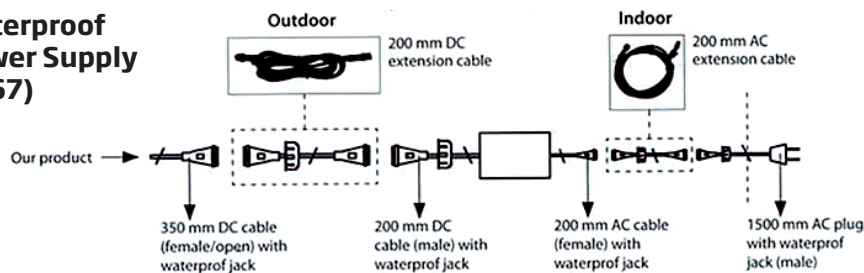

Einseitiger LED-Display mit einem glänzenden Licht - für den Innen- und Aussenbereich. 12V Transformator. 33 mm Snap-Profil, schwarz lackiert mit Strukturack. Ecken auf Gehrung. Einfach zu montieren und es ist leicht Ihre Botschaft auszutauschen. Kann sowohl in vertikaler als auch in horizontaler Position benutzt werden. Erhältlich in Spezialfarben auf Anfrage und Größen bis zu 190 x 90 cm.

Enkelt-sided LED display med et fantastisk lys - til både inden- og udendørs brug. Inkl. 12 V transformer og ophængskroge. 33 mm klappprofil med hjørner i gering. Let at skifte budskab. Sort lak med struktur. Kan hænges både vertikalt og horisontalt. Kan leveres i specialfarver efter ønske og størrelser op til 190 x 90 cm.

Print Material:
We recommend Backlit Solvent

Profile

Waterproof Power Supply (IP67)

Incl. 12V transformer

Single sided back

Depth single sided: 28 mm

Model	Art.no.	Poster size	Visible part	Colour	Power	Total W x H	Package size and weight	Pallet size and quantity
505	8300	21 x 29,7 cm	A4 20,5 x 29,2 cm	Alu	13 W	27,0 x 35,7 cm	28 x 44 x 4 cm 2,4 kg	80 x 120 x 220 cm 200 pcs.
-	8301	29,7 x 42 cm	A3 29,2 x 41,5 cm	-	19 W	35,7 x 48,0 cm	37 x 56 x 4 cm 3,7 kg	80 x 120 x 220 cm 160 pcs.
-	8302	42 x 59,4 cm	A2 41,5 x 58,9 cm	-	25 W	48,0 x 65,4 cm	49 x 74 x 4 cm 5,7 kg	80 x 120 x 220 cm 100 pcs.
-	8303	50 x 70 cm	49,5 x 69,5 cm	-	30 W	56,0 x 76,0 cm	57 x 84 x 4 cm 7,3 kg	80 x 120 x 220 cm 60 pcs.
-	8304	59,4 x 84,1 cm	A1 58,9 x 83,6 cm	-	38 W	65,4 x 90,1 cm	66 x 98 x 4 cm 9,5 kg	80 x 120 x 220 cm 55 pcs.
-	8305	70 x 100 cm	69,5 x 99,5 cm	-	44 W	76,0 x 106,0 cm	77 x 114 x 4 cm 12,4 kg	80 x 120 x 220 cm 40 pcs.
-	8306	84,1 x 118,9 cm	A0 83,6 x 118,4 cm	-	53 W	90,1 x 124,9 cm	91 x 133 x 4 cm 15,5 kg	80 x 120 x 220 cm 20 pcs.