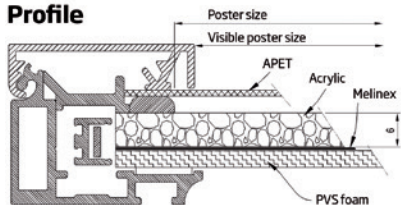

Singlesided LED display with a brilliant light - for both indoor and outdoor use. 12 V transformer and hangers incl. 33 mm snap-profile, black lacquered with structure. Mitred corners. Easy to mount and change the message. Can be used both in vertical and horizontal position. Available in special colours upon request and sizes up to 190 x 90 cm.

Einseitiger LED-Display mit einem glänzenden Licht - für den Innen- und Aussenbereich. 12V Transformator. 33 mm Snap-Profil, schwarz lackiert mit Strukturack. Ecken auf Gehrung. Einfach zu montieren und es ist leicht Ihre Botschaft auszutauschen. Kann sowohl in vertikaler als auch in horizontaler Position benutzt werden. Erhältlich in Spezialfarben auf Anfrage und Größen bis zu 190 x 90 cm.

Enkelt-sided LED display med et fantastisk lys - til både inden- og udendørs brug. Inkl. 12 V transformer og ophængskroge. 33 mm klappprofil med hjørner i gering. Let at skifte budskab. Sort lak med struktur. Kan hænges både vertikalt og horisontalt. Kan leveres i specialfarver efter ønske og størrelser op til 190 x 90 cm.

Print Material:
We recommend Backlit Solvent

Profile

Waterproof Power Supply (IP67)